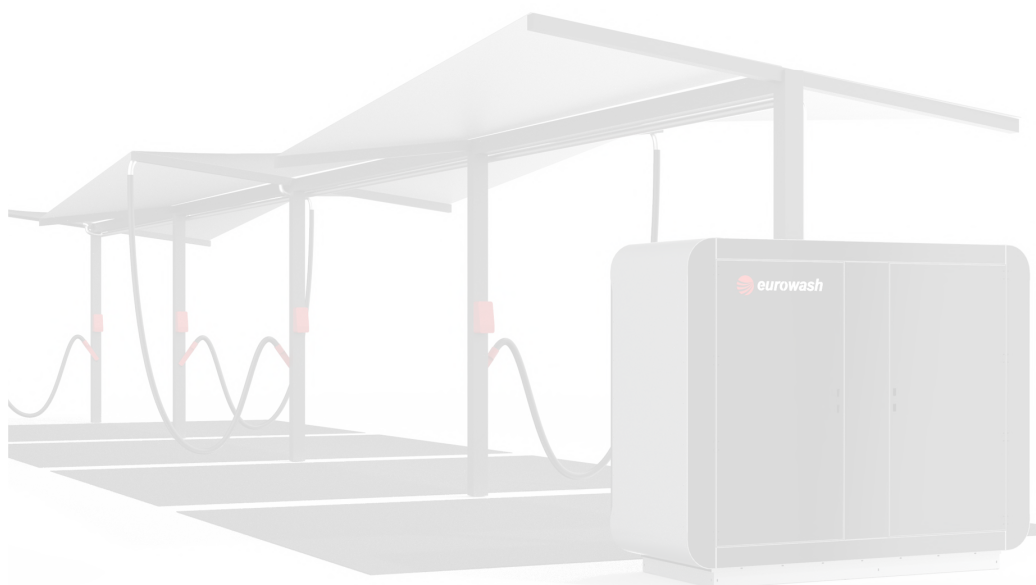

eurowash

Eurowash Sp. z o.o.
ul. Szosa Baranowicka 162
15-509 Sobolewo
NIP 5423244835 | KRS 0000554941 | REGON 361345386

Biuro
+48 85 874 30 30
office@eurowash.pl