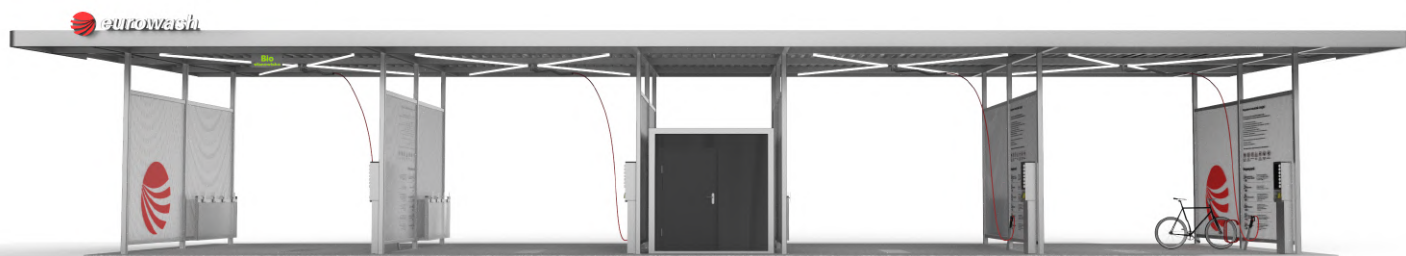

SILVER DESIGN

NOWE WZORNICTWO

NOWE PRODUKTY

 **eurowash**

MYJNIA BEZDOTYKOWA KONTENEROWA

Nowa odsłona z serii Silver Design to lekka forma z przezroczystymi, odgradzającymi stanowiska mycia banerami. Uprozczone zadaszanie z taśmowym podświetleniem nadaje architektoniczny wymiar wiaty. Myjnia kontenerowa jest kompletnym urządzeniem przeznaczonym do montażu w pomieszczeniu technicznym. Technika mycia jest zbudowana na ramie ze stali nierdzewnej, na której umieszczony jest system sterowania.

MYJNIA BEZDOTYKOWA MODUŁOWA

Myjnia modułowa jest urządzeniem wolnostojącym wykonanym w obudowie ze stali nierdzewnej. Wewnątrz obudowy umieszczone są wszystkie elementy myjni oraz sterowania. Nowa propozycja wzornicza uzupełniona jest w nachyłowy do wnętrza pulpitem, a dzięki zaokrąglonym kształtom i uproszczonej kolorystyce nowy moduł Silver Design staje się świetnym rozwiązaniem dla nowoczesnych inwestycji.

Nowość!

PRODUKCJA WŁASNA

ŁAWKA

Modułowa ławka wykonana ze stali nierdzewnej idealnie doposaża myjnię w wygodne i eleganckie siedziska. Możliwość zestawienia siedzisk w dowolnej konfiguracji urozmaici przestrzeń wokół myjni. Kolorystyka i forma wykończenia produktu pozostaje spójna z całością obiektu.

UCHWYT NA ROWER

Nowy wysokiej jakości produkt umożliwiający umiejscowienie roweru na stanowisku mycia. Dzięki temu użytkownikami myjni mogą stać się również rowerzyści.

KOSZ NA ŚMIECI I TRZEPACZKA

Nowe kosze na śmieci są trwałe i łatwe w użytkowaniu zarówno przez klientów jak i właścicieli myjni. Odchylający się pojemnik ukryje znajdujące się nieczystości, a oddzielne wnętrze kosza można bez trudności opróżnić. Trzepaczka z serii Silver Design gabarytowo jest zwiększona do wielkości kosza, dzięki temu produkty można zestawić ze sobą.