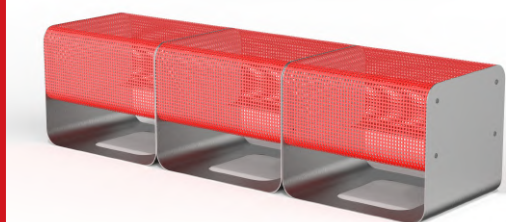

MYJNIA BEZDOTYKOWA MODUŁOWA

Myjnia modułowa jest urządzeniem wolnostojącym wykonanym w obudowie ze stali nierdzewnej. Wewnątrz obudowy umieszczone są wszystkie elementy myjni oraz sterowania. Nowa propozycja wzornicza uzupełniona jest w nachyłowy do wnętrza pulpitem, a dzięki zaokrąglonym kształtom i uproszczonej kolorystyce nowy moduł Silver Design staje się świetnym rozwiązaniem dla nowoczesnych inwestycji.

KOMPAKTOWA MYJNIA JEDNOSTANOWISKOWA

Nowym produktem jest mała i prosta w użyciu kompaktowa myjnia z serii Silver Design. Idealne rozwiązanie dla stacji kontroli pojazdów, warsztatów samochodowych czy salonów sprzedażowych.

Nowość!

PRODUKCJA WŁASNA

ŁAWKA

Modułowa ławka wykonana ze stali nierdzewnej idealnie doposaża myjnię w wygodne i eleganckie siedziska. Możliwość zestawienia siedzisk w dowolnej konfiguracji urozmaici przestrzeń wokół myjni. Kolorystyka i forma wykończenia produktu pozostaje spójna z całością obiektu.

W zasięgu ręki!

DYSPENSER PAPIERU

Maszyna pozwalająca na kompleksowe korzystanie z myjni bezdotykowej. Jest to urządzenie wyposażone w wysokiej jakości papier, który nabłyszczca plastikowe elementy samochodu oraz zapobiega ponownemu osadzaniu się pyłków i kurzu. Dodatkowo użyty materiał jest bardzo chłonny i można go wykorzystać do przetrwania okien auta oraz karoserii.