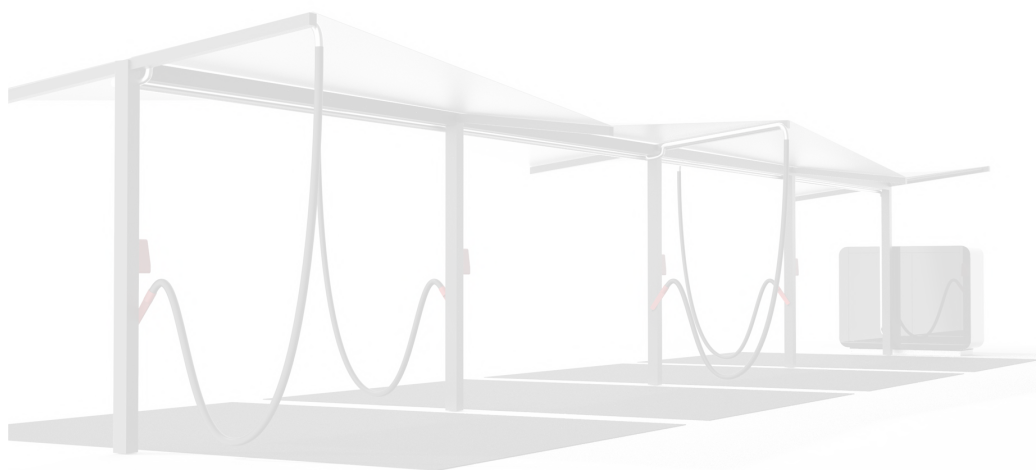

eurowash

Eurowash Sp. z o.o.
ul. Szosa Baranowicka 162
15-509 Sobolewo
NIP 5423244835 | KRS 0000554941 | REGON 361345386

Biuro
+48 85 874 30 30
office@eurowash.pl