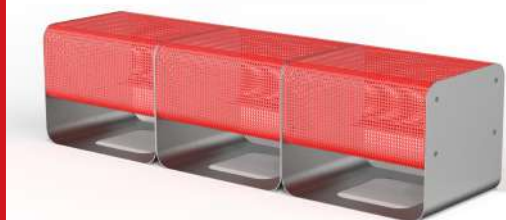

SILVER DESIGN

NOWE WZORNICTWO

NOWE PRODUKTY

MYJNIA BEZDOTYKOWA KONTENEROWA

Nowa odsłona z serii Silver Design to lekka forma z przezroczystymi, odgradzającymi stanowiska mycia banerami. Uprozczone zadaszanie z taśmowym podświetleniem nadaje architektoniczny wymiar wiaty. Myjnia kontenerowa jest kompletnym urządzeniem przeznaczonym do montażu w pomieszczeniu technicznym. Technika mycia jest zbudowana na ramie ze stali nierdzewnej, na której umieszczony jest system sterowania.

MYJNIA BEZDOTYKOWA MODUŁOWA

Myjnia modułowa jest urządzeniem wolnostojącym wykonanym w obudowie ze stali nierdzewnej. Wewnątrz obudowy umieszczone są wszystkie elementy myjni oraz sterowania. Nowa propozycja wzornicza uzupełniona jest w nachyłowy do wnętrza pulpit, a dzięki zaokrąglonym kształtom i uproszczonej kolorystyce nowy moduł Silver Design staje się świetnym rozwiązaniem dla nowoczesnych inwestycji.

Nowość!

PRODUKCJA WŁASNA

ŁAWKA

Modułowa ławka wykonana ze stali nierdzewnej idealnie doposaża myjnię w wygodne i eleganckie siedziska. Możliwość zestawienia siedzisk w dowolnej konfiguracji urozmaici przestrzeń wokół myjni. Kolorystyka i forma wykończenia produktu pozostaje spójna z całością obiektu.

W zasięgu ręki!

DYSPENSER PAPIERU

Maszyna pozwalająca na kompleksowe korzystanie z myjni bezdotykowej. Jest to urządzenie wyposażone w wysokiej jakości papier, który nabłyszczają plastikowe elementy samochodu oraz zapobiega ponownemu osadzeniu się pyłków i kurzu. Dodatkowo użyty materiał jest bardzo chłonny i można go wykorzystać do przetrwania okien auta oraz karoserii.