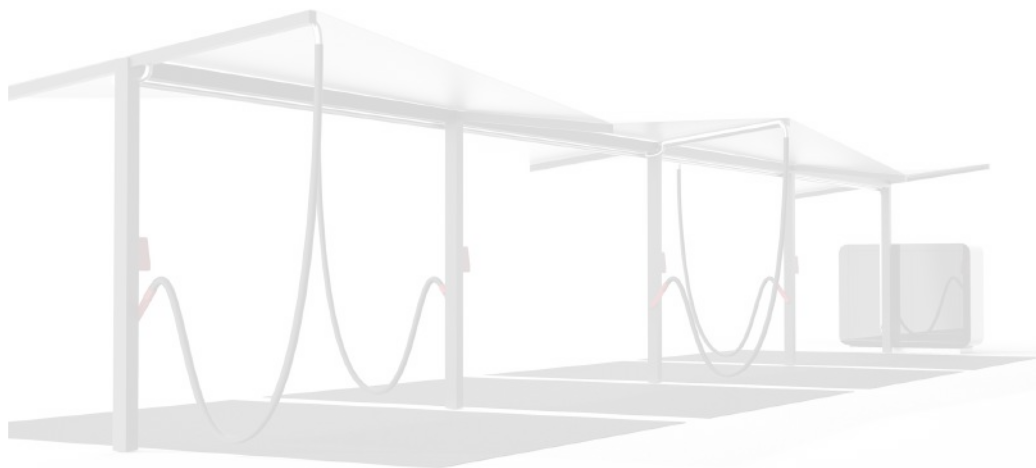

eurowash

Eurowash Sp. z o.o.
ul. Szosa Baranowicka 162
15-509 Sobolewo
NIP 5423244835 | KRS 0000554941 | REGON 361345386

Biuro
+48 85 874 30 30
office@eurowash.pl