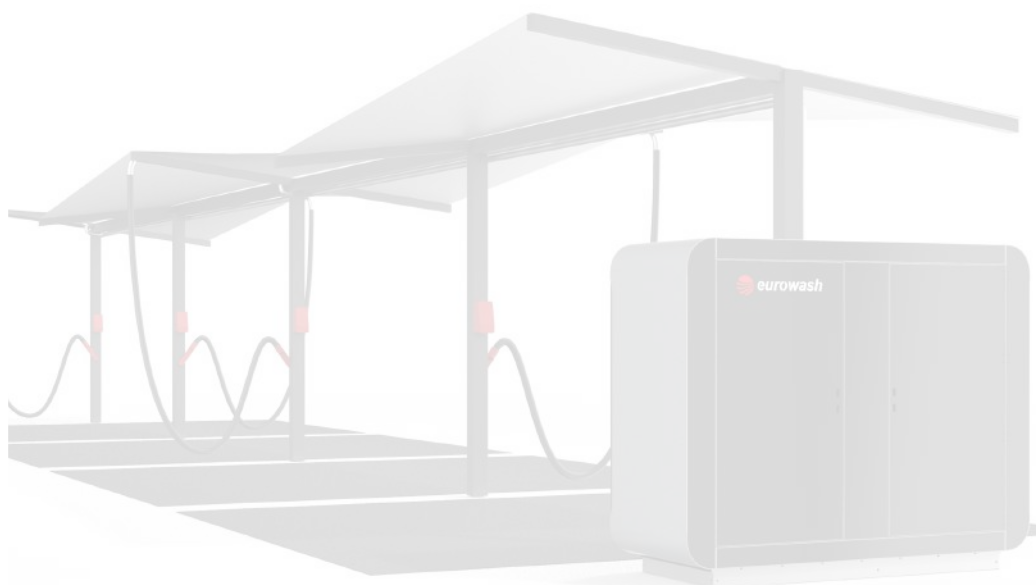

eurowash

Eurowash Sp. z o.o.
ul. Szosa Baranowicka 162
15-509 Sobolewo
NIP 5423244835 | KRS 0000554941 | REGON 361345386

Biuro
+48 85 874 30 30
office@eurowash.pl