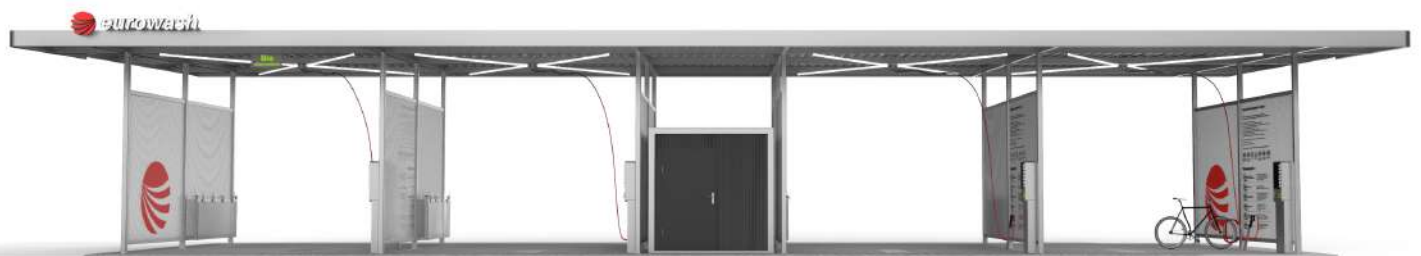

SILVER DESIGN

NOWE WZORNICTWO

NOWE PRODUKTY

MYJNIA BEZDOTYKOWA KONTENEROWA

Nowa odsłona z serii Silver Design to lekka forma z przezroczystymi, odgradzającymi stanowiska mycia banerami. Uprozczone zadaszanie z taśmowym podświetleniem nadaje architektoniczny wymiar wiaty. Myjnia kontenerowa jest kompletnym urządzeniem przeznaczonym do montażu w pomieszczeniu technicznym. Technika mycia jest zbudowana na ramie ze stali nierdzewnej, na której umieszczony jest system sterowania.

MYJNIA BEZDOTYKOWA MODUŁOWA

Myjnia modułowa jest urządzeniem wolnostojącym wykonanym w obudowie ze stali nierdzewnej. Wewnątrz obudowy umieszczone są wszystkie elementy myjni oraz sterowania. Nowa propozycja wzornicza uzupełniona jest w nachyłowy do wnętrza pulpit, a dzięki zaokrąglonym kształtom i uproszczonej kolorystyce nowy moduł Silver Design staje się świetnym rozwiązaniem dla nowoczesnych inwestycji.

Nowość!

PRODUKCJA WŁASNA

ŁAWKA

Modułowa ławka wykonana ze stali nierdzewnej idealnie doposaża myjnię w wygodne i eleganckie siedziska. Możliwość zestawienia siedzisk w dowolnej konfiguracji urozmaici przestrzeń wokół myjni. Kolorystyka i forma wykończenia produktu pozostaje spójna z całością obiektu.

UCHWYT NA ROWER

Nowy wysokiej jakości produkt umożliwiający umiejscowienie roweru na stanowisku mycia. Dzięki temu użytkownikami myjni mogą stać się również rowerzyści.

KOSZ NA ŚMIECI I TRZEPACZKA

Nowe kosze na śmieci są trwałe i łatwe w użytkowaniu zarówno przez klientów jak i właścicieli myjni. Odchylający się pojemnik ukryje znajdujące się nieczystości, a oddzielne wnętrze kosza można bez trudności opróżnić. Trzepaczka z serii Silver Design gabarytowo jest zwiększona do wielkości kosza, dzięki temu produkty można zestawić ze sobą.