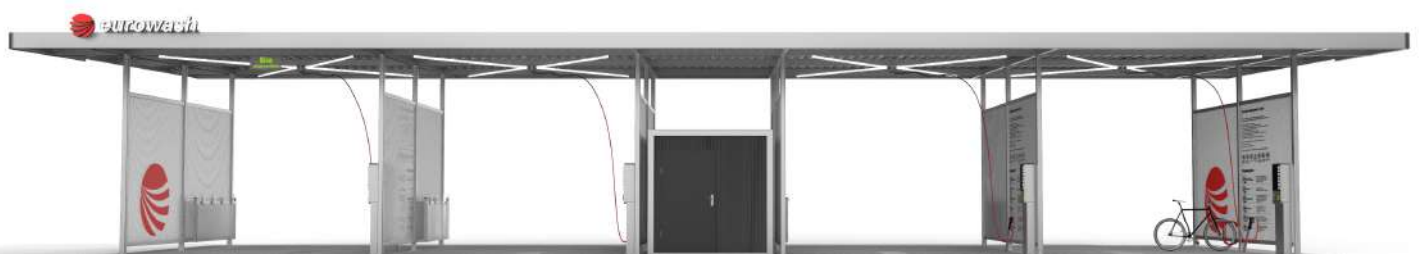

SILVER DESIGN

NEUES DESIGN

NEUE PRODUKTE

 **eurowash**

BERÜHRUNGSLÖSE CONTAINERWASCHANLAGE

Das neue Modell aus der Serie Silver Design ist eine leichte Form mit transparenten Bannern, die die Waschstationen voneinander trennen. Das vereinfachte Vordach mit Lichtbändern verleiht dem Untertand eine architektonische Dimension. Die Containerwaschanlage ist eine komplette Einheit, die für den Einbau in einem Technikraum bestimmt ist. Die Waschtechnik ist auf einem Edelstahlrahmen aufgebaut, auf dem das Steuerungssystem angebracht ist.

ÜHRUNGSLOSE MODULARE WASCHANLAGE

Die modulare Waschanlage ist eine freistehende Anlage mit einem Gehäuse aus Edelstahl. Im Inneren des Gehäuses befinden sich alle Komponenten und Steuerelemente der Waschanlage. Der neue Designvorschlag wird durch ein nach innen geneigtes Bedienfeld ergänzt. Dank der abgerundeten Formen und der vereinfachten Farbgebung ist das neue Modul Silver Design eine hervorragende Lösung für moderne Investitionen.

KOMPAKTE EINSTATIONWASCHANLAGE

Ein neues Produkt ist die kleine und einfach zu bedienende Kompaktwaschanlage aus der Serie Silver Design. Ideal für Fahrzeuginspektionsstationen, Autowerkstätten oder Verkaufsräume.

Neuheit!

EIGENPRODUKTION

BANK

Die modulare Sitzbank gefertigt aus rostfreiem Stahl ist die perfekte Nachrüstung der Waschanlage mit bequemen und eleganten Sitzgelegenheiten. Die Möglichkeit, die Bänke in jeder beliebigen Konfiguration zusammenzustellen, bringt Abwechslung in den Raum rund um die Waschanlage. Die Farbgebung und die Form der Verarbeitung des Produkts bleiben in der gesamten Anlage einheitlich.