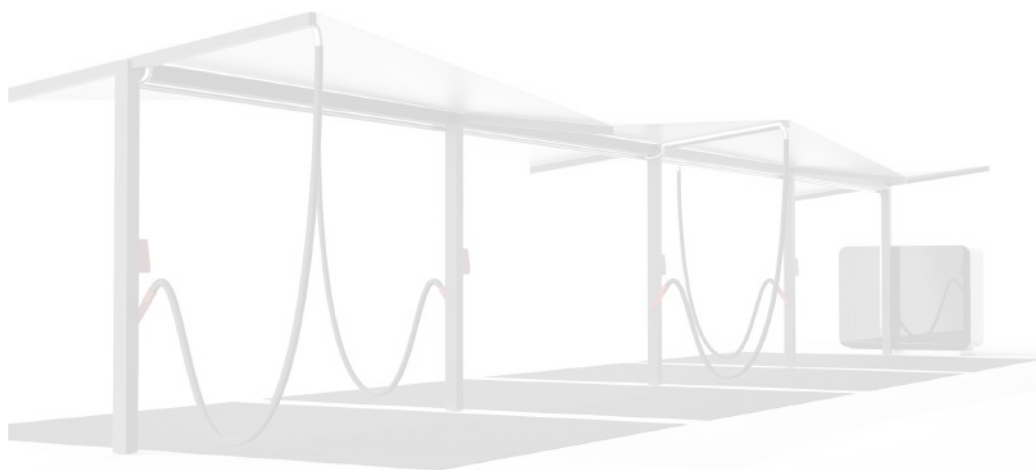

eurowash

Eurowash Sp. z o.o.
ul. Szosa Baranowicka 162
15-509 Sobolewo
NIP 5423244835 | KRS 0000554941 | REGON 361345386

Büro
+48 85 874 30 30
office@eurowash.pl