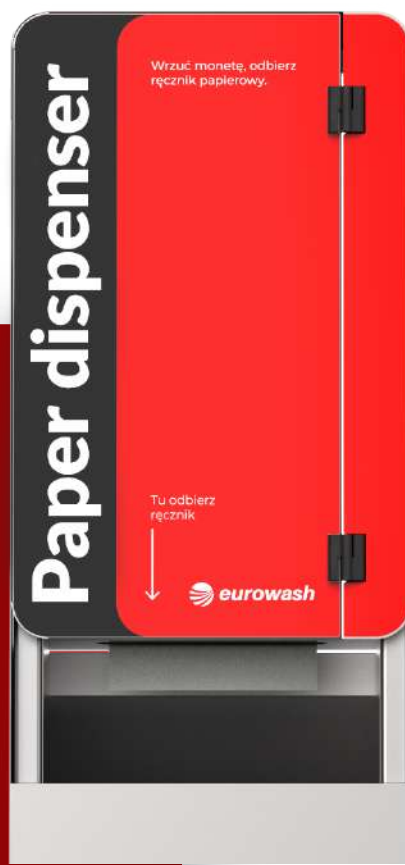

Die neuen Abfallbehälter sind langlebig und sowohl für die Kunden, als auch für die Waschanlagenbesitzer einfach zu bedienen. Der aufklappbare Behälter verbirgt den Abfall, und der separate Innenraum des Behälters lässt sich problemlos entleeren. Die Größe des Teppichklopfers aus der Serie Silver Design ist auf die Größe des Abfallbehälters abgestimmt, so dass die Produkte miteinander kombiniert werden können.

In Handreichweite!

PAPIERSPENDER

Eine Maschine, die eine komplexe Nutzung der berührungslosen Waschanlage ermöglicht. Das Gerät ist mit einem hochwertigen Papier ausgestattet, das die Kunststoffteile des Fahrzeugs glänzen lässt und verhindert, dass sich Staub und Pollen wieder festsetzen. Darüber hinaus ist das verwendete Material sehr saugfähig und kann zum Abwischen der Autoscheiben und der Karosserie verwendet werden.