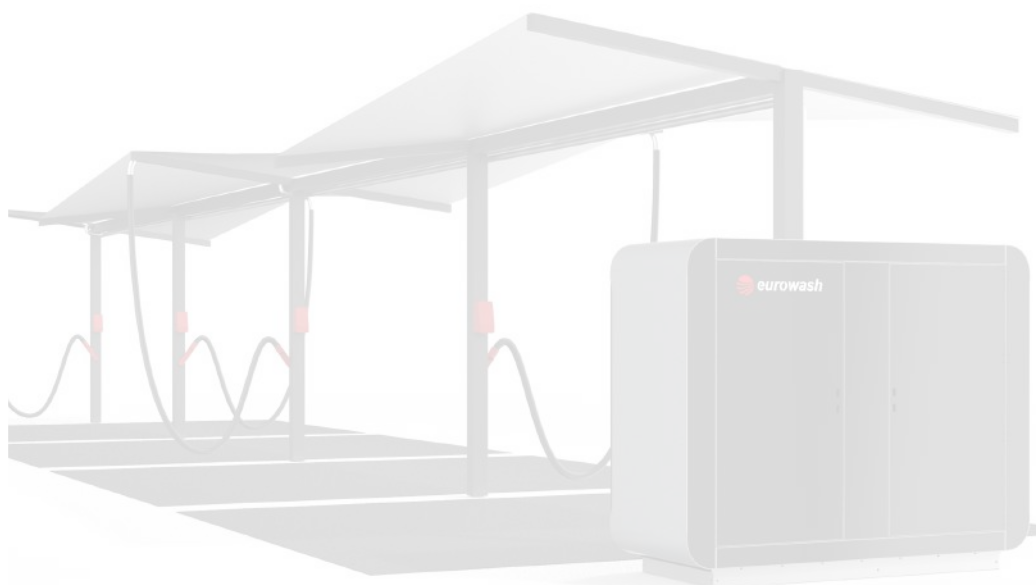

eurowash

Eurowash Sp. z o.o.
ul. Szosa Baranowicka 162
15-509 Sobolewo
NIP 5423244835 | KRS 0000554941 | REGON 361345386

Büro
+48 85 874 30 30
office@eurowash.pl