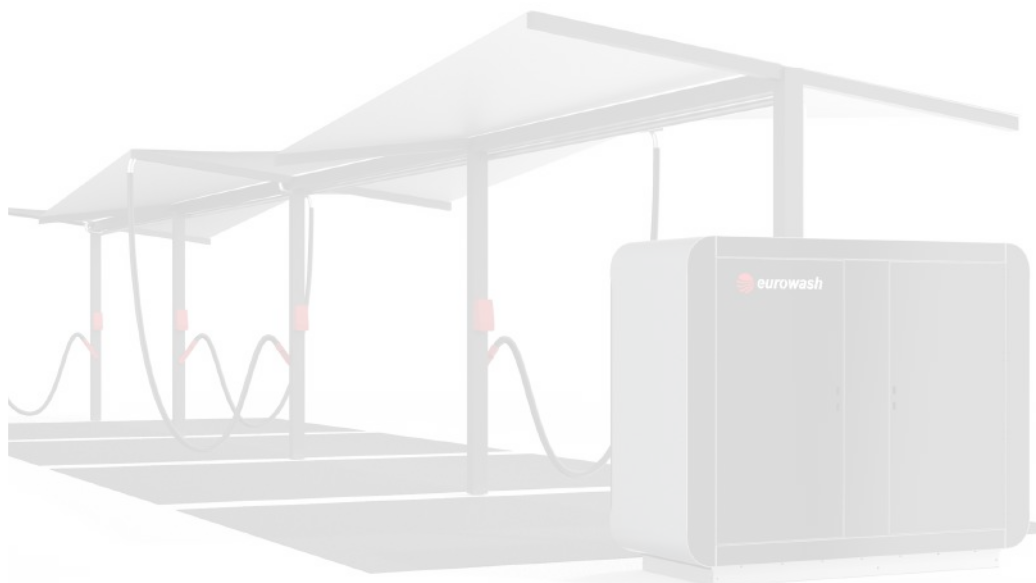

Eurowash Sp. z o.o.
ul. Szosa Baranowicka 162
15-509 Sobolewo
NIP 5423244835 | KRS 0000554941 | REGON 361345386

Biuro
+48 85 874 30 30
office@eurowash.pl