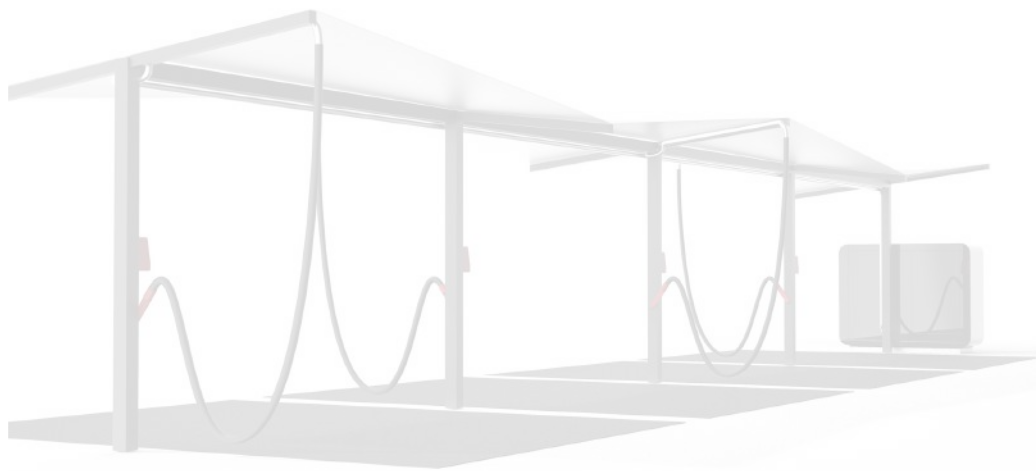

Eurowash Sp. z o.o.
ul. Szosa Baranowicka 162
15-509 Sobolewo
NIP 5423244835 | KRS 0000554941 | REGON 361345386

Biuro
+48 85 874 30 30
office@eurowash.pl